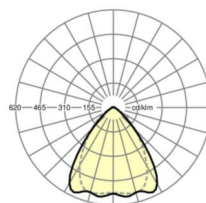

Механика

цвет корпуса	серебристый/ белый алюминий RAL 9006
размеры (LxWxH/DxH)	1531mm x 55mm x 37mm
вес (нетто)	1.75kg
Вид монтажа	сборка трековых систем, световая структура

DEEP-LINK

<https://www.regiolux.de/ru/article/19535004155>

Ссылка	LED 4000lm 865
ηLB	100 %
Φ ↓/↑	98 % / 2 %
UGR поп./вдоль	18.3 / 19.0

размеры

L	1531 mm	Длина
B	55 mm	Ширина
H	37 mm	Высота